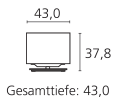

Farbausführungen

■ Alu Silber