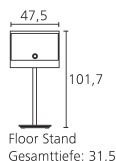

Technische Änderungen, Liefermöglichkeiten sowie Irrtümer vorbehalten.

[1] Dolby ist ein eingetragenes Warenzeichen der Dolby Laboratories Licensing Corporation.

Artikelnummer EAN

68202B40

4011880120883

Farbausführungen

■ Alu Silber